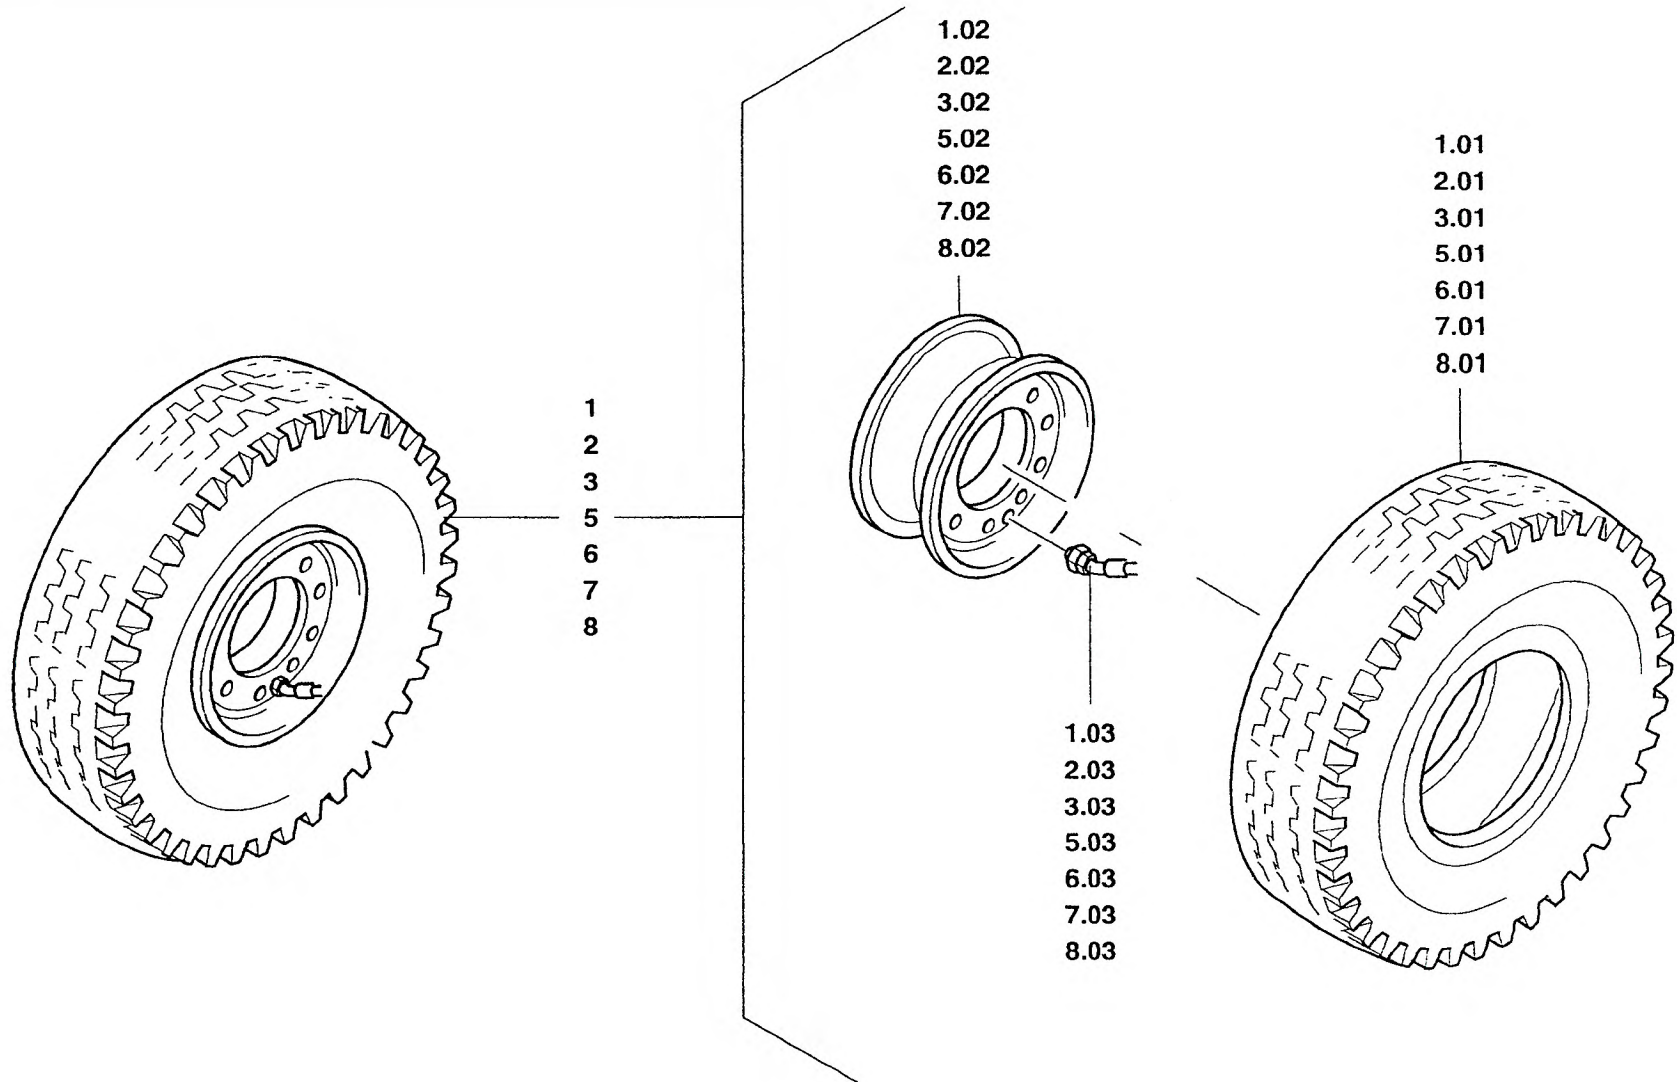

GROVE.

RAD (AUSWAHL)
WHEEL (SELECTION)

BILDTAFEL
PICTORIAL DISPLAY

04.97

2309901-ETL

1/2

GMK 2035
BE 511
G 061

GROVE.RAD (AUSWAHL)
WHEEL (SELECTION)BILDТАФЕЛ
PICTORIAL DISPLAY

04.97

2309901-ETL

2/2

GMK 2035
BE 511
G 061